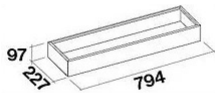

Hanging garden steel tray (KACL.744#IF)

OPTIONALES ZUBEHÖR

Code	Beschreibung
KACL.1048	103824 - Regenerierbare Carbon.Zeo Microtech Ersatzfilter für Circle.Tech Hauben
KACL.745#IF	Photosynthese Beleuchtung - Spazio 180
KACL.744#IF	Edelstahlschalen 2 Stk. für Indoor Garten - Spazio 180
KACL.746#IF	102148 - Küchenpapierrollen Halter- Edelstahl
KACL.748#IF	102150 - Verlängerungsstangen Spazio 180 - Edelstahl