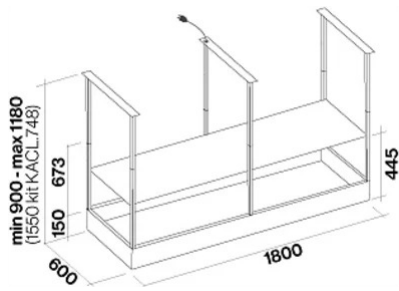

Funktion	Inselhaube - 180 cm - Edelstahl - 600 m ³ /h
Design	Francesco Lucchese
Kollektion	Circle.Tech
EIGENSCHAFTEN	
Materialien/Oberflächen	Edelstahl
Materialien/Oberflächen	Gehärtetes Rauchglas
Technology	Circle.Tech-Technologie
Funktionen	Ausgestattet mit Steckdosen und USB-Anschlüssen Verschiedene Zubehörteile und zusätzliche Funktionen verfügbar: Tablethalter, Gewürzboard, Haken für Küchenutensilien und Pflanzenzucht-Kit
Steuerung	Inklusive Fernbedienung Dialogsystem Automatikbetrieb
Funktion	Umluft
Installation	Nur als Umluft Version lieferbar
Beleuchtung	Dimmbare LED-Beleuchtung Dynamic LED Licht (2700K - 5600K) LED Strip 4x10 W - 2700 K / 5600 K
Filter	Metallfettfilter, spülmaschinengeeignet Umluftfilter Carbon.Zeo Microtech - regenerierbar
Maße	180 cm
Mindestbodenabstand Elektrisch	52 cm
Mindestabstand der Gasebene	65 cm
Notes	Strip LED Lighting (3000K) until 10/10/2022

Motor	600 m ³ /h
Maximale Leistung	
Maximale Lautstärke	60 dB (A)re1pW I.E.C. 60704-2-13
Energieklasse	

GEWICHTE UND VOLUMEN

Bruttogewicht	77.7 kg
Nettogewicht	67.4 kg
Volumen	0.52 m ³
Verpackungsgröße	L 1905 x H 377 x P 725 mm