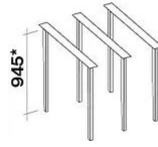

Extension (KACL.748#IF)

Rollenhalter (KACL.746#IF)