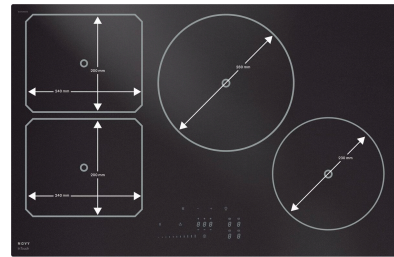

Induktionskochfeld
Induktionskochfeld Novy Power Matte Line 80 cm
Schwarz

EAN 5414425267910

Funktionen & Eigenschaften

- InTouch Funktion
- Bedienung

Standard
 Touch-Sensorbedienung, Slider

Abmessungen

- Gerätemaße (BxTxH)

800 x 520 x 51

Technische Eigenschaften

- Maximale Leistung (W)
- Frequenz (Hz)
- Gewicht (kg)

7400
 50-60
 11