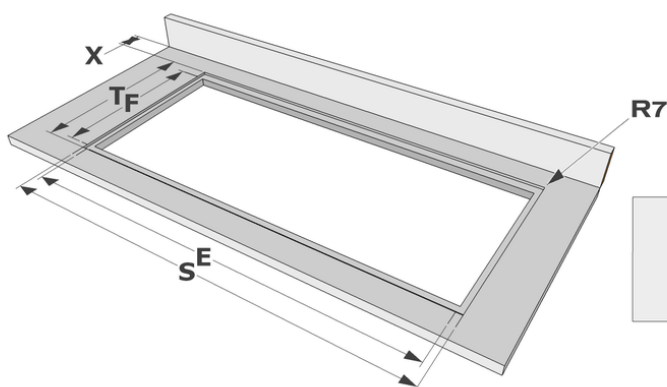

Design

▪ Bedienung	Touch-Sensorbedienung, Slider
▪ Touch-Sensorfarbe	Rot
▪ Glaskante	Rund
▪ Einbau	Auflage, Voll-flächenbündigen Einbau

Abmessungen

▪ Gerätemaße (BxTxH)	800 x 520 x 51
▪ Ausschnitt (BxT) (mm)	750 x 490

Technische Eigenschaften

▪ Maximale Leistung (W)	7400
▪ Netzspannung (V)	230 V
▪ Frequenz (Hz)	50-60
▪ Gewicht (kg)	13

Abmessungen

	A	B	C	D	H
mm	800	520	750	490	51

Auflage

	E	F	K	P	X
mm	750	490	4	6	50

Voll-flächenbündigen Einbau

	E	F	S	T	K	P	X
mm	750	490	804	524	4	6	50

Accessoires

Kochen

1700092

Seitenprofilsatz für Kochfeld

1700093

Novy Grillplatte

1700095