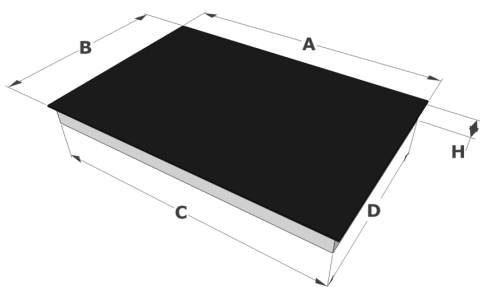

Design

▪ Bedienung	Touch-Sensorbedienung, Slider
▪ Touch-Sensorfarbe	Rot
▪ Glaskante	Rund
▪ Einbau	Auflage, Voll-flächenbündigen Einbau

Abmessungen

▪ Gerätemaße (BxTxH)	800 x 520 x 51
▪ Ausschnitt (BxT) (mm)	750 x 490

Technische Eigenschaften

▪ Maximale Leistung (W)	7400
▪ Netzspannung (V)	230 V
▪ Frequenz (Hz)	50-60
▪ Gewicht (kg)	13

Abmessungen

	A	B	C	D	H
mm	800	520	750	490	51

Auflage

	E	F	K	P	X
mm	750	490	4	6	50

Voll-flächenbündigen Einbau