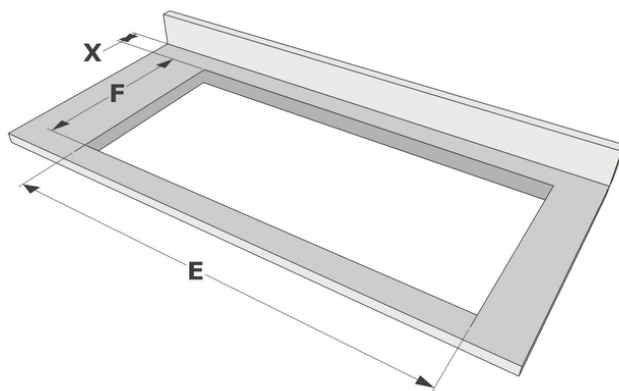

Design

▪ Bedienung	Touch-Sensorbedienung, Slider
▪ Touch-Sensorfarbe	Rot
▪ Glaskante	Rund
▪ Einbau	Auflage, Voll-flächenbündigen Einbau

Abmessungen

▪ Gerätemaße (BxTxH)	800 x 520 x 51
▪ Ausschnitt (BxT) (mm)	750 x 490

Technische Eigenschaften

▪ Maximale Leistung (W)	7400
▪ Netzspannung (V)	230 V
▪ Frequenz (Hz)	50-60
▪ Gewicht (kg)	13

Abmessungen

	A	B	C	D	H
mm	800	520	750	490	51

Auflage

	E	F	K	P	X
mm	750	490	4	6	50

Voll-flächenbündigen Einbau

	E	F	S	T	K	P	X
mm	750	490	804	524	4	6	50

Accessoires

Kochen

1700092

Seitenprofilsatz für Kochfeld

1700093

Novy Grillplatte

1700095