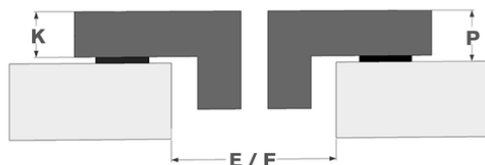

Design

▪ Bedienung	Touch-Sensorbedienung, Slider
▪ Touch-Sensorfarbe	Rot
▪ Glaskante	Rund
▪ Einbau	Auflage, Voll-flächenbündigen Einbau

Abmessungen

▪ Gerätemaße (BxTxH)	800 x 520 x 51
▪ Ausschnitt (BxT) (mm)	750 x 490

Technische Eigenschaften

▪ Maximale Leistung (W)	7400
▪ Netzspannung (V)	230 V
▪ Frequenz (Hz)	50-60
▪ Gewicht (kg)	13

Abmessungen

	A	B	C	D	H
mm	800	520	750	490	51

Auflage

	E	F	K	P	X
mm	750	490	4	6	50

Voll-flächenbündigen Einbau