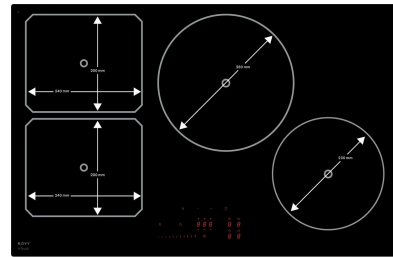

**Induktionskochfeld - Novy Power
4 Zonen 80 cm
Glas**

EAN 5414425116331

Kochzonen

- 4 Zonen
- Vorne links : 2100/3000 W - 240x200 mm
- Hinten links : 2100/3000 W - 240x200 mm
- Hinten rechts : 2300/3000 W - 280 mm
- Vorne rechts : 2300/3000 W - 230 mm

Funktionen & Eigenschaften

▪ InTouch Funktion	Standard
▪ Flexzone	1
▪ Aktivierung Flexzone	Automatisch
▪ Grillfunktion	-
▪ Chef-Funktion	-
▪ Pot-Move-Funktion	-
▪ Automatische Topferkennung	▪
▪ Warmhaltefunktion (°C)	70°C
▪ Restwärmeanzeige	▪
▪ Wischutzfunktion	-
▪ Kindersicherung	▪
▪ Stop&Go funktion	▪
▪ Timer	Kurzzeitwecker, Timer für jede Zone, Count-up timer, Ankochautomatik

Design

▪ Bedienung	Touch-Sensorbedienung, Slider
▪ Touch-Sensorfarbe	Rot
▪ Glaskante	Rund
▪ Einbau	Auflage, Voll-flächenbündigen Einbau

Abmessungen

▪ Gerätemaße (BxTxH)	800 x 520 x 51
▪ Ausschnitt (BxT) (mm)	750 x 490

Technische Eigenschaften

▪ Maximale Leistung (W)	7400
▪ Netzspannung (V)	230 V
▪ Frequenz (Hz)	50-60
▪ Gewicht (kg)	13

Abmessungen

	A	B	C	D	H
mm	800	520	750	490	51

Auflage

	E	F	K	P	X
mm	750	490	4	6	50

Voll-flächenbündigen Einbau