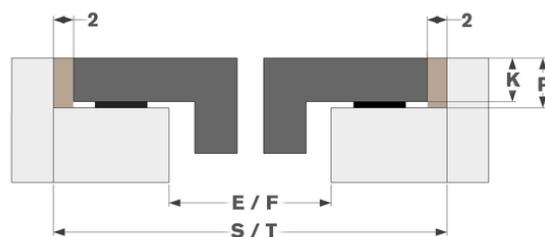

Design

▪ Bedienung	Touch-Sensorbedienung, Slider
▪ Touch-Sensorfarbe	Rot
▪ Glaskante	Rund
▪ Einbau	Auflage, Voll-flächenbündigen Einbau

Abmessungen

▪ Gerätemaße (BxTxH)	800 x 520 x 51
▪ Ausschnitt (BxT) (mm)	750 x 490

Technische Eigenschaften

▪ Maximale Leistung (W)	7400
▪ Netzspannung (V)	230 V
▪ Frequenz (Hz)	50-60
▪ Gewicht (kg)	13

Abmessungen

	A	B	C	D	H
mm	800	520	750	490	51

Auflage

	E	F	K	P	X
mm	750	490	4	6	50

Voll-flächenbündigen Einbau