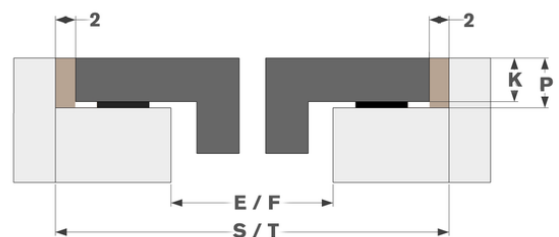

Design

▪ Bedienung	Touch-Sensorbedienung, Slider
▪ Touch-Sensorfarbe	Rot
▪ Glaskante	Rund
▪ Einbau	Auflage, Voll-flächenbündigen Einbau

Abmessungen

▪ Gerätemaße (BxTxH)	900 x 520 x 56
▪ Ausschnitt (BxT) (mm)	850 x 490

Technische Eigenschaften

▪ Maximale Leistung (W)	7400
▪ Netzspannung (V)	230 V
▪ Frequenz (Hz)	50-60
▪ Gewicht (kg)	15,76

Abmessungen

	A	B	C	D	H
mm	900	520	810	485	56

Auflage

	E	F	K	P	X
mm	850	490	4	6	50

Voll-flächenbündigen Einbau