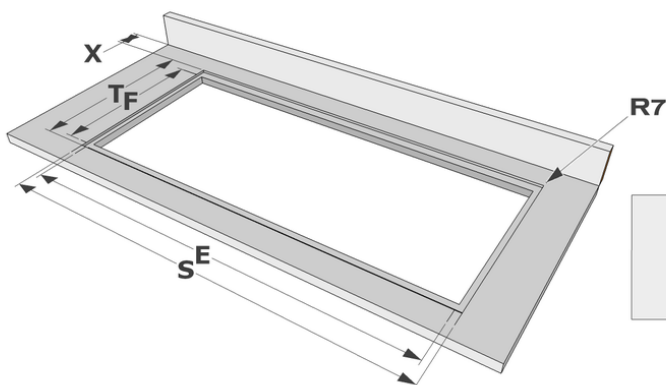

Design

▪ Bedienung	Touch-Sensorbedienung, Slider
▪ Touch-Sensorfarbe	Rot
▪ Glaskante	Rund
▪ Einbau	Auflage, Voll-flächenbündigen Einbau

Abmessungen

▪ Gerätemaße (BxTxH)	900 x 520 x 56
▪ Ausschnitt (BxT) (mm)	850 x 490

Technische Eigenschaften

▪ Maximale Leistung (W)	7400
▪ Netzspannung (V)	230 V
▪ Frequenz (Hz)	50-60
▪ Gewicht (kg)	15,76

Abmessungen

	A	B	C	D	H
mm	900	520	810	485	56

Auflage

	E	F	K	P	X
mm	850	490	4	6	50

Voll-flächenbündigen Einbau