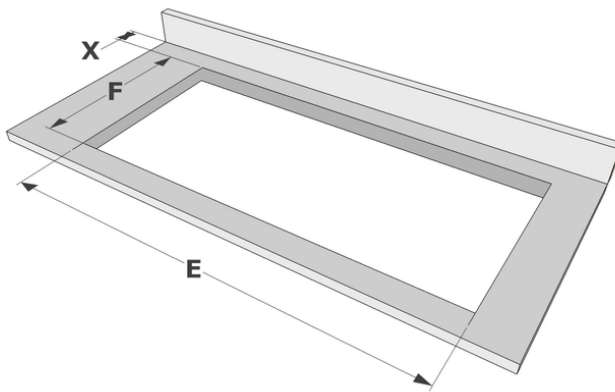

Design

▪ Bedienung	Touch-Sensorbedienung, Slider
▪ Touch-Sensorfarbe	Rot
▪ Glaskante	Rund
▪ Einbau	Auflage, Voll-flächenbündigen Einbau

Abmessungen

▪ Gerätemaße (BxTxH)	900 x 520 x 56
▪ Ausschnitt (BxT) (mm)	850 x 490

Technische Eigenschaften

▪ Maximale Leistung (W)	7400
▪ Netzspannung (V)	230 V
▪ Frequenz (Hz)	50-60
▪ Gewicht (kg)	15,76

Abmessungen

	A	B	C	D	H
mm	900	520	810	485	56

Auflage

	E	F	K	P	X
mm	850	490	4	6	50

Voll-flächenbündigen Einbau