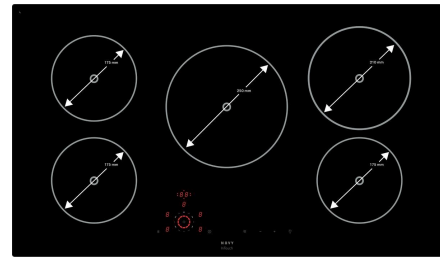

**Induktionskochfeld - Novy Comfort
5 Zonen 90 cm
Matte**

EAN 5414425269884

Kochzonen

- 5 Zonen
- Vorne links : 1100/1400 W - 175 mm
- Hinten links : 1400/2000 W - 175 mm
- Mitte : 2300/3000 W - 250 mm
- Vorne rechts : 1100/1400 W - 175 mm
- Hinten rechts : 2300/3000 W - 210 mm

Design

▪ Bedienung	Touch-Sensorbedienung, Slider
▪ Touch-Sensorfarbe	Rot
▪ Glaskante	Rund
▪ Einbau	Auflage, Voll-flächenbündigen Einbau

Abmessungen

▪ Gerätemaße (BxTxH)	900 x 520 x 56
▪ Ausschnitt (BxT) (mm)	850 x 490

Technische Eigenschaften

▪ Maximale Leistung (W)	7400
▪ Netzspannung (V)	230 V
▪ Frequenz (Hz)	50-60
▪ Gewicht (kg)	15,76

Abmessungen

	A	B	C	D	H
mm	900	520	810	485	56

Auflage

	E	F	K	P	X
mm	850	490	4	6	50

Voll-flächenbündigen Einbau