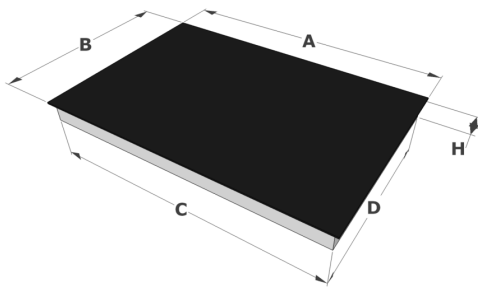

Design

▪ Bedienung	Touch-Sensorbedienung, Slider
▪ Touch-Sensorfarbe	Rot
▪ Glaskante	Rund
▪ Einbau	Auflage, Voll-flächenbündigen Einbau

Abmessungen

▪ Gerätemaße (BxTxH)	900 x 520 x 56
▪ Ausschnitt (BxT) (mm)	850 x 490

Technische Eigenschaften

▪ Maximale Leistung (W)	7400
▪ Netzspannung (V)	230 V
▪ Frequenz (Hz)	50-60
▪ Gewicht (kg)	15,76

Abmessungen

	A	B	C	D	H
mm	900	520	810	485	56

Auflage

	E	F	K	P	X
mm	850	490	4	6	50

Voll-flächenbündigen Einbau