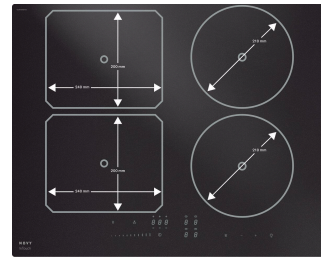

**Induktionskochfeld**  
**Induktionskochfeld Novy Power Matte Line 65 cm**  
**Schwarz**

EAN 5414425267927

**Funktionen & Eigenschaften**

---

- InTouch Funktion
- Bedienung

Standard  
Touch-Sensorbedienung, Slider

**Abmessungen**

---

- Gerätemaße (BxTxH)

650 x 520 x 51

**Technische Eigenschaften**

---

- Maximale Leistung (W)
- Frequenz (Hz)
- Leistungsaufnahme im Stand-by-Modus (Ps)(W)
- Gewicht (kg)

7400  
50-60  
0.5  
9