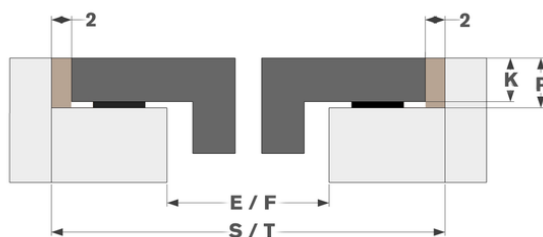

**Design**

▪ Bedienung	Touch-Sensorbedienung, Slider
▪ Touch-Sensorfarbe	Rot
▪ Glaskante	Rund
▪ Einbau	Auflage, Voll-flächenbündigen Einbau

**Abmessungen**

▪ Gerätemaße (BxTxH)	650 x 520 x 51
▪ Ausschnitt (BxT) (mm)	560 x 490

**Technische Eigenschaften**

▪ Maximale Leistung (W)	7400
▪ Netzspannung (V)	230 V
▪ Frequenz (Hz)	50-60
▪ Gewicht (kg)	10,5

Abmessungen

	A	B	C	D	H
mm	650	520	550	480	51

Auflage

	E	F	K	P	X
mm	560	490	4	6	50

Voll-flächenbündigen Einbau

	E	F	S	T	K	P	X
mm	560	490	654	524	4	6	50