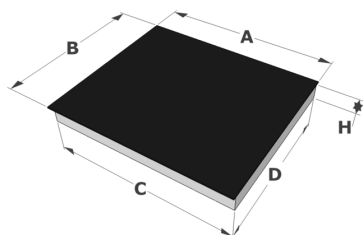

Abmessungen

	A	B	C	D	H
mm	650	520	550	480	51