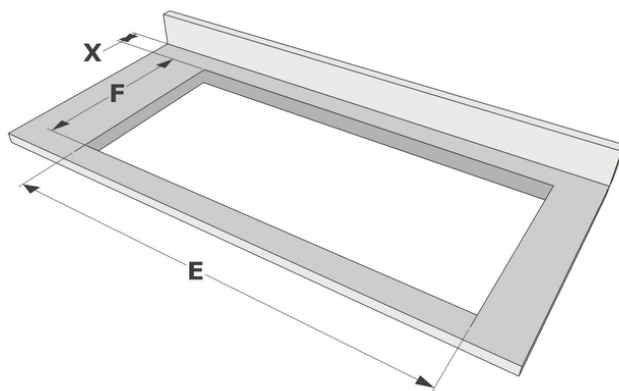

**Design**

▪ Bedienung	Touch-Sensorbedienung, Slider
▪ Touch-Sensorfarbe	Rot
▪ Glaskante	Rund
▪ Einbau	Auflage, Voll-flächenbündigen Einbau

**Abmessungen**

▪ Gerätemaße (BxTxH)	650 x 520 x 51
▪ Ausschnitt (BxT) (mm)	560 x 490

**Technische Eigenschaften**

▪ Maximale Leistung (W)	7400
▪ Netzspannung (V)	230 V
▪ Frequenz (Hz)	50-60
▪ Gewicht (kg)	10,5

Abmessungen

	A	B	C	D	H
mm	650	520	550	480	51

Auflage

	E	F	K	P	X
mm	560	490	4	6	50

Voll-flächenbündigen Einbau

	E	F	S	T	K	P	X
mm	560	490	654	524	4	6	50