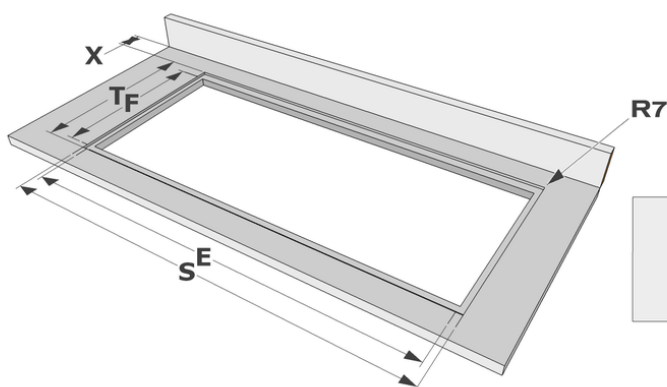

**Design**

▪ Bedienung	Touch-Sensorbedienung, Slider
▪ Touch-Sensorfarbe	Rot
▪ Glaskante	Rund
▪ Einbau	Auflage, Voll-flächenbündigen Einbau

**Abmessungen**

▪ Gerätemaße (BxTxH)	650 x 520 x 51
▪ Ausschnitt (BxT) (mm)	560 x 490

**Technische Eigenschaften**

▪ Maximale Leistung (W)	7400
▪ Netzspannung (V)	230 V
▪ Frequenz (Hz)	50-60
▪ Gewicht (kg)	10,5

Abmessungen

	A	B	C	D	H
mm	650	520	550	480	51

Auflage

	E	F	K	P	X
mm	560	490	4	6	50

Voll-flächenbündigen Einbau

	E	F	S	T	K	P	X
mm	560	490	654	524	4	6	50