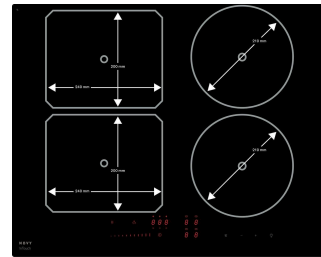

**Induktionskochfeld - Novy Power  
4 Zonen 65 cm  
Glas**

EAN 5414425017638

**Kochzonen**

- 4 Zonen
- Vorne links : 2100/3000 W - 240x200 mm
- Hinten links : 2100/3000 W - 240x200 mm
- Vorne rechts : 1400/2100 W - 210 mm
- Hinten rechts : 1400/2100 W - 210 mm

**Funktionen & Eigenschaften**

▪ InTouch Funktion	Standard
▪ Flexzone	1
▪ Aktivierung Flexzone	Automatisch
▪ Grillfunktion	-
▪ Chef-Funktion	-
▪ Pot-Move-Funktion	-
▪ Automatische Topferkennung	▪
▪ Warmhaltefunktion (°C)	70°C
▪ Restwärmeanzeige	▪
▪ Wischutzfunktion	-
▪ Kindersicherung	▪
▪ Stop&Go funktion	▪
▪ Timer	Kurzzeitwecker, Timer für jede Zone, Count-up timer, Ankochautomatik

**Design**

▪ Bedienung	Touch-Sensorbedienung, Slider
▪ Touch-Sensorfarbe	Rot
▪ Glaskante	Rund
▪ Einbau	Auflage, Voll-flächenbündigen Einbau

**Abmessungen**

▪ Gerätemaße (BxTxH)	650 x 520 x 51
▪ Ausschnitt (BxT) (mm)	560 x 490