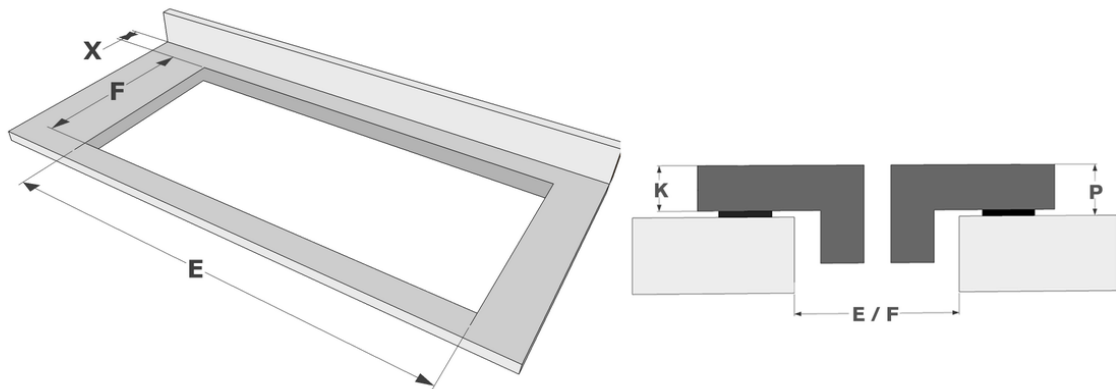

- | | |
|-------------------------|-----------------|
| ▪ Gerätemaße (BxTxH) | 1000 x 400 x 51 |
| ▪ Ausschnitt (BxT) (mm) | 980 x 380 |

Technische Eigenschaften

- | | |
|-------------------------|-------|
| ▪ Maximale Leistung (W) | 7400 |
| ▪ Netzspannung (V) | 230 V |
| ▪ Frequenz (Hz) | 50-60 |
| ▪ Gewicht (kg) | 13,82 |

Abmessungen

	A	B	C	D	H
mm	1000	400	975	342	51

Auflage

	E	F	K	P	X
mm	980	380	4	6	50

Voll-flächenbündigen Einbau

	E	F	S	T	K	P	X
mm	980	380	1004	404	4	6	50

Accessoires

Kochen