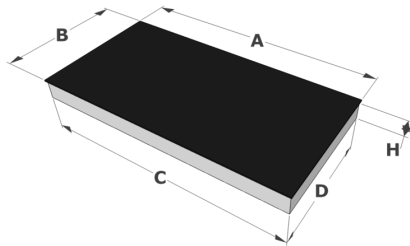

Abmessungen

	A	B	C	D	H
mm	1000	400	975	342	51