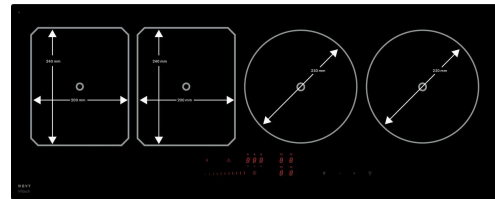

**Induktionskochfeld - Novy Power
4 Zonen 100 cm
Glas**

EAN 5414425017676

Kochzonen

- 4 Zonen
- Links : 2100/3000 W - 240x200 mm
- Zentral links : 2100/3000 W - 240x200 mm
- Zentral rechts : 2300/3000 W - 230 mm
- Rechts : 2300/3000 W - 230 mm

Design

- | | |
|---------------------|---|
| ▪ Bedienung | Touch-Sensorbedienung, Slider |
| ▪ Touch-Sensorfarbe | Rot |
| ▪ Glaskante | Rund |
| ▪ Einbau | Auflage, Voll-flächenbündigen
Einbau |

Abmessungen

- | | |
|-------------------------|-----------------|
| ▪ Gerätemaße (BxTxH) | 1000 x 400 x 51 |
| ▪ Ausschnitt (BxT) (mm) | 980 x 380 |

Technische Eigenschaften

- | | |
|-------------------------|-------|
| ▪ Maximale Leistung (W) | 7400 |
| ▪ Netzspannung (V) | 230 V |
| ▪ Frequenz (Hz) | 50-60 |
| ▪ Gewicht (kg) | 13,82 |