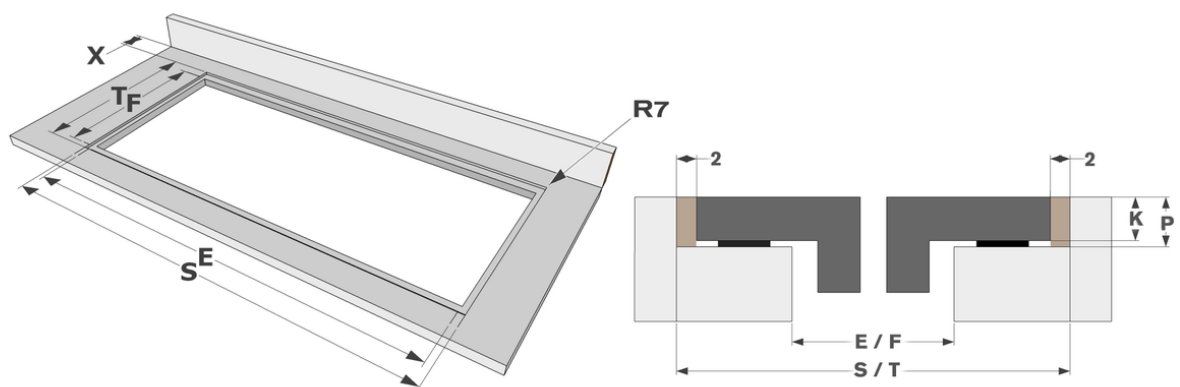

- | | |
|-------------------------|-----------------|
| ▪ Gerätemaße (BxTxH) | 1000 x 400 x 51 |
| ▪ Ausschnitt (BxT) (mm) | 980 x 380 |

Technische Eigenschaften

- | | |
|-------------------------|-------|
| ▪ Maximale Leistung (W) | 7400 |
| ▪ Netzspannung (V) | 230 V |
| ▪ Frequenz (Hz) | 50-60 |
| ▪ Gewicht (kg) | 13,82 |

Abmessungen

	A	B	C	D	H
mm	1000	400	975	342	51

Auflage

	E	F	K	P	X
mm	980	380	4	6	50

Voll-flächenbündigen Einbau

	E	F	S	T	K	P	X
mm	980	380	1004	404	4	6	50

Accessoires

Kochen