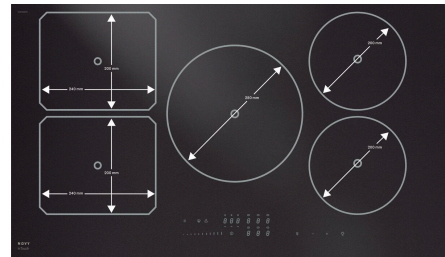

Induktionskochfeld
Induktionskochfeld Novy Power Matte Line 90 cm
Schwarz

EAN 5414425267934

Funktionen & Eigenschaften

- InTouch Funktion
- Bedienung

Standard
Touch-Sensorbedienung, Slider

Abmessungen

- Gerätemaße (BxTxH)

900 x 520 x 51

Technische Eigenschaften

- Maximale Leistung (W)
- Frequenz (Hz)
- Gewicht (kg)

10400

50-60

13