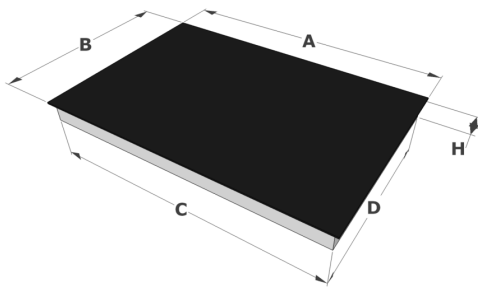

Design

▪ Bedienung	Touch-Sensorbedienung, Slider
▪ Touch-Sensorfarbe	Rot
▪ Glaskante	Rund
▪ Einbau	Auflage, Voll-flächenbündigen Einbau

Abmessungen

▪ Gerätemaße (BxTxH)	900 x 520 x 51
▪ Ausschnitt (BxT) (mm)	850 x 490

Technische Eigenschaften

▪ Maximale Leistung (W)	10400
▪ Netzspannung (V)	230 V - 1N / 2N
▪ Frequenz (Hz)	50-60
▪ Gewicht (kg)	17,34

Abmessungen

	A	B	C	D	H
mm	900	520	850	490	51

Auflage

	E	F	K	P	X
mm	850	490	4	6	50

Voll-flächenbündigen Einbau

	E	F	S	T	K	P	X
mm	850	490	904	524	4	6	50

Accessoires

Kochen

1700092

Seitenprofilsatz für Kochfeld

1700093

Novy Grillplatte