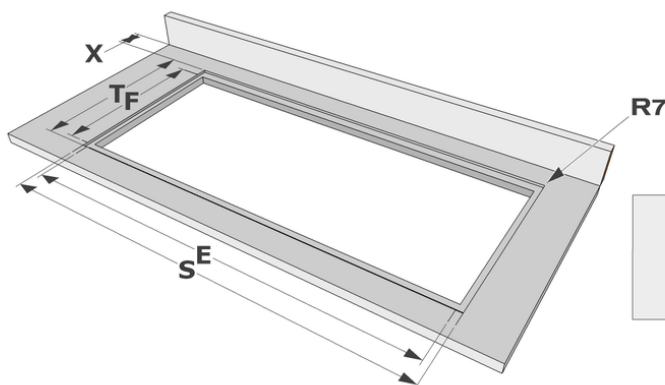

Design

▪ Bedienung	Touch-Sensorbedienung, Slider
▪ Touch-Sensorfarbe	Rot
▪ Glaskante	Rund
▪ Einbau	Auflage, Voll-flächenbündigen Einbau

Abmessungen

▪ Gerätemaße (BxTxH)	900 x 520 x 51
▪ Ausschnitt (BxT) (mm)	850 x 490

Technische Eigenschaften

▪ Maximale Leistung (W)	10400
▪ Netzspannung (V)	230 V - 1N / 2N
▪ Frequenz (Hz)	50-60
▪ Gewicht (kg)	17,34

Abmessungen

	A	B	C	D	H
mm	900	520	850	490	51

Auflage

	E	F	K	P	X
mm	850	490	4	6	50

Voll-flächenbündigen Einbau

	E	F	S	T	K	P	X
mm	850	490	904	524	4	6	50

Accessoires

Kochen

1700092

Seitenprofilsatz für Kochfeld

1700093

Novy Grillplatte