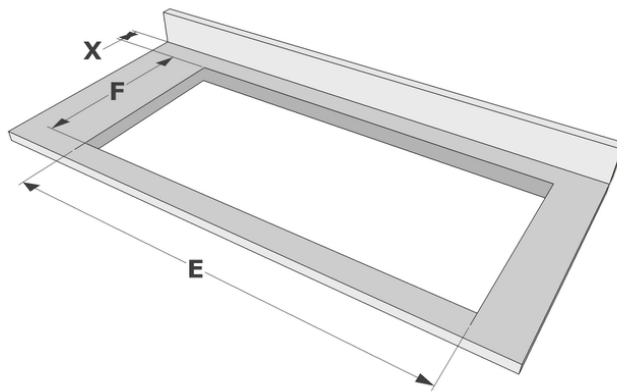

Design

▪ Bedienung	Touch-Sensorbedienung, Slider
▪ Touch-Sensorfarbe	Rot
▪ Glaskante	Rund
▪ Einbau	Auflage, Voll-flächenbündigen Einbau

Abmessungen

▪ Gerätemaße (BxTxH)	900 x 520 x 51
▪ Ausschnitt (BxT) (mm)	850 x 490

Technische Eigenschaften

▪ Maximale Leistung (W)	10400
▪ Netzspannung (V)	230 V - 1N / 2N
▪ Frequenz (Hz)	50-60
▪ Gewicht (kg)	17,34

Abmessungen

	A	B	C	D	H
mm	900	520	850	490	51

Auflage

	E	F	K	P	X
mm	850	490	4	6	50

Voll-flächenbündigen Einbau

	E	F	S	T	K	P	X
mm	850	490	904	524	4	6	50

Accessoires

Kochen

1700092

Seitenprofilsatz für Kochfeld

1700093

Novy Grillplatte