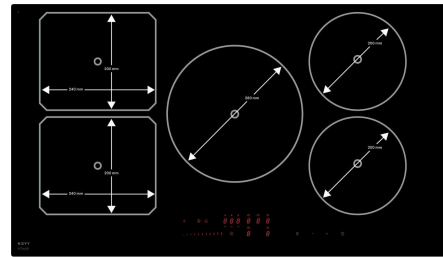

**Induktionskochfeld - Novy Power
5 Zonen 90 cm
Glas**

EAN 5414425194735

Kochzonen

- 5 Zonen
- Vorne links : 2100/3000 W - 240x200 mm
- Hinten links : 2100/3000 W - 240x200 mm
- Mitte : 2300/3000 W - 280 mm
- Vorne rechts : 1400/2100 W - 200 mm
- Hinten rechts : 1400/2100 W - 200 mm

Funktionen & Eigenschaften

▪ InTouch Funktion	Standard
▪ Flexzone	1
▪ Aktivierung Flexzone	Automatisch
▪ Grillfunktion	-
▪ Chef-Funktion	-
▪ Pot-Move-Funktion	-
▪ Automatische Topferkennung	▪
▪ Warmhaltefunktion (°C)	70°C
▪ Restwärmeanzeige	▪
▪ Wischutzfunktion	-
▪ Kindersicherung	▪
▪ Stop&Go funktion	▪
▪ Timer	Kurzzeitwecker, Timer für jede Zone, Count-up timer, Ankochautomatik

Design

▪ Bedienung	Touch-Sensorbedienung, Slider
▪ Touch-Sensorfarbe	Rot
▪ Glaskante	Rund
▪ Einbau	Auflage, Voll-flächenbündigen Einbau

Abmessungen

▪ Gerätemaße (BxTxH)	900 x 520 x 51
▪ Ausschnitt (BxT) (mm)	850 x 490

Technische Eigenschaften

▪ Maximale Leistung (W)	10400
▪ Netzspannung (V)	230 V - 1N / 2N
▪ Frequenz (Hz)	50-60
▪ Gewicht (kg)	17,34

Abmessungen

	A	B	C	D	H
mm	900	520	850	490	51

Auflage

	E	F	K	P	X
mm	850	490	4	6	50