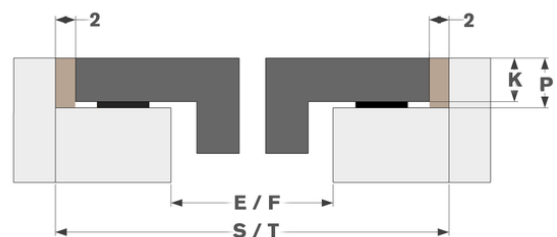

Design

▪ Bedienung	Touch-Sensorbedienung, Slider
▪ Touch-Sensorfarbe	Rot
▪ Glaskante	Rund
▪ Einbau	Auflage, Voll-flächenbündigen Einbau

Abmessungen

▪ Gerätemaße (BxTxH)	900 x 520 x 51
▪ Ausschnitt (BxT) (mm)	850 x 490

Technische Eigenschaften

▪ Maximale Leistung (W)	10400
▪ Netzspannung (V)	230 V - 1N / 2N
▪ Frequenz (Hz)	50-60
▪ Gewicht (kg)	17,34

Abmessungen

	A	B	C	D	H
mm	900	520	850	490	51

Auflage

	E	F	K	P	X
mm	850	490	4	6	50

Voll-flächenbündigen Einbau

	E	F	S	T	K	P	X
mm	850	490	904	524	4	6	50

Accessoires

Kochen

1700092

Seitenprofilsatz für Kochfeld

1700093

Novy Grillplatte