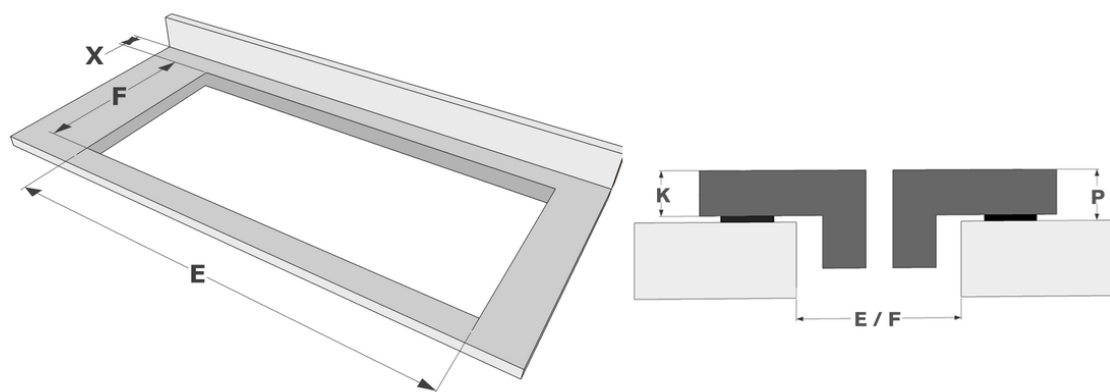

- | | |
|-------------------------|----------------|
| ▪ Gerätemaße (BxTxH) | 910 x 410 x 51 |
| ▪ Ausschnitt (BxT) (mm) | 890 x 390 |

Technische Eigenschaften

- | | |
|-------------------------|-----------------|
| ▪ Maximale Leistung (W) | 7400 |
| ▪ Netzspannung (V) | 230 V - 1N / 2N |
| ▪ Frequenz (Hz) | 50-60 |
| ▪ Gewicht (kg) | 13,82 |

Abmessungen

	A	B	C	D	H
mm	910	410	880	382	51

Auflage

	E	F	K	P	X
mm	890	390	4	6	50

Voll-flächenbündigen Einbau

	E	F	S	T	K	P	X
mm	890	390	914	414	4	6	50

Accessoires

Kochen