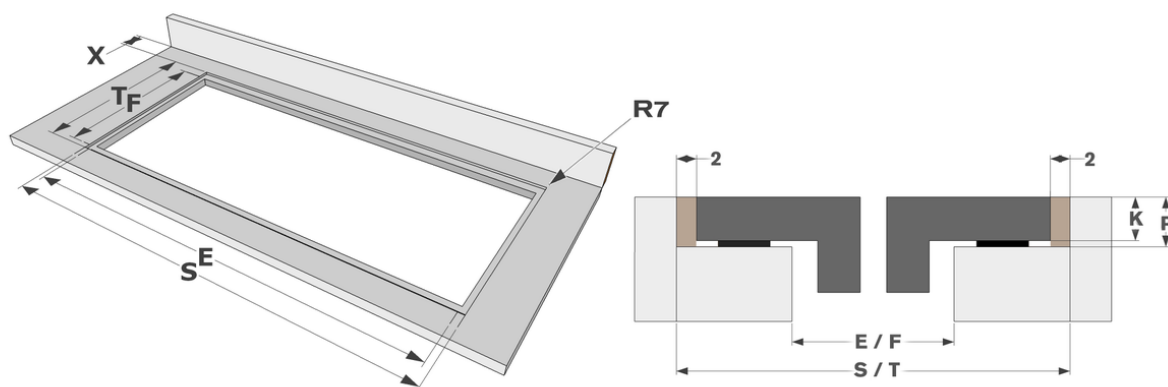

- | | |
|-------------------------|----------------|
| ▪ Gerätemaße (BxTxH) | 910 x 410 x 51 |
| ▪ Ausschnitt (BxT) (mm) | 890 x 390 |

Technische Eigenschaften

- | | |
|-------------------------|-----------------|
| ▪ Maximale Leistung (W) | 7400 |
| ▪ Netzspannung (V) | 230 V - 1N / 2N |
| ▪ Frequenz (Hz) | 50-60 |
| ▪ Gewicht (kg) | 13,82 |

Abmessungen

	A	B	C	D	H
mm	910	410	880	382	51

Auflage

	E	F	K	P	X
mm	890	390	4	6	50

Voll-flächenbündigen Einbau

	E	F	S	T	K	P	X
mm	890	390	914	414	4	6	50

Accessoires

Kochen