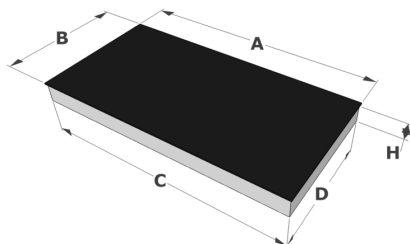

Abmessungen

	A	B	C	D	H
mm	910	410	880	382	51