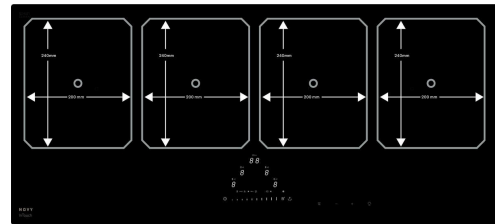

Induktionskochfeld - Pro
4 Zonen 91 cm
Glas

EAN 5414425017775

Kochzonen

- 4 Zonen
- Links : 2100/3700 W - 200x240 mm
- Zentral links : 2100/3700 W - 200x240 mm
- Zentral rechts : 2100/3700 W - 200x240 mm
- Rechts : 2100/3700 W - 200x240 mm

Design

- | | |
|---------------------|---|
| ▪ Bedienung | Touch-Sensorbedienung, Slider |
| ▪ Touch-Sensorfarbe | Weiß |
| ▪ Glaskante | Rund |
| ▪ Einbau | Auflage, Voll-flächenbündigen
Einbau |

Abmessungen

- | | |
|-------------------------|----------------|
| ▪ Gerätemaße (BxTxH) | 910 x 410 x 51 |
| ▪ Ausschnitt (BxT) (mm) | 890 x 390 |

Technische Eigenschaften

- | | |
|-------------------------|-----------------|
| ▪ Maximale Leistung (W) | 7400 |
| ▪ Netzspannung (V) | 230 V - 1N / 2N |
| ▪ Frequenz (Hz) | 50-60 |
| ▪ Gewicht (kg) | 13,82 |

Abmessungen

	A	B	C	D	H
mm	910	410	880	382	51

Auflage

	E	F	K	P	X
mm	890	390	4	6	50

Voll-flächenbündigen Einbau

	E	F	S	T	K	P	X
mm	890	390	914	414	4	6	50

Accessoires

Kochen