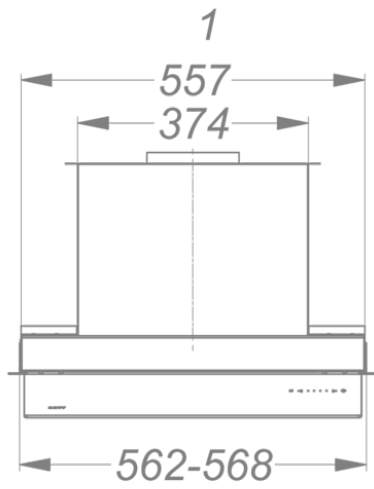

Leistung & Geräusch

▪ Motorleistung freiblasend (m³/h)	815
▪ Motorleistung Abluft Stufe 1 (m³/h) / max. Druck Abluft Stufe 1 (Pa)	395 / 174
▪ Motorleistung Abluft Stufe 2 (m³/h) / max. Druck Abluft Stufe 2 (Pa)	535 / 353
▪ Motorleistung Abluft Stufe 3 (m³/h) / max. Druck Abluft Stufe 3 (Pa)	608 / 389
▪ Motorleistung Abluft max. Powerstufe (m³/h) (Qboost) / max. Druck Abluft max. Powerstufe (Pa)	682 / 390
▪ Schalldruckpegel Abluft Stufe 1 (dB(A)) / Schalleistungspegel Abluft Stufe 1 (dB(A))	36 / 48
▪ Schalldruckpegel Abluft Stufe 2 (dB(A)) / Schalleistungspegel Abluft Stufe 2 (dB(A))	44 / 56
▪ Schalldruckpegel Abluft Stufe 3 (dB(A)) / Schalleistungspegel Abluft Stufe 3 (dB(A))	47 / 59
▪ Schalldruckpegel Abluft max. Powerstufe (dB(A)) / Schalleistungspegel Abluft max. Powerstufe (dB(A)) (LWAboost)	50 / 62

Technische Eigenschaften

▪ Maximale Leistung (W)	115
▪ Netzspannung (V)	230
▪ Frequenz (Hz)	50
▪ Leistungsaufnahme im Stand-by-Modus (Ps)(W)	0,25
▪ Gewicht (kg)	11,2
▪ Länge des Stromkabels (m)	1,1