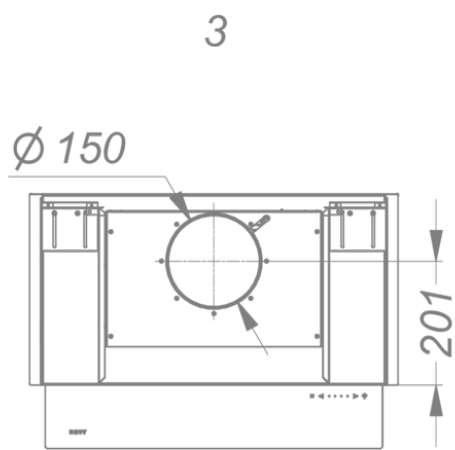

Abmessungen

▪ Gerätemaße (BxTxH)	600 x 310 x 340
▪ Ausschnitt (BxT) (mm)	x
▪ Minimale Abmessung Schrank (BxTxH) (mm)	600 x 310 x 340
▪ Suitable for installation in a bottomless cabinet	▪
▪ Korpusstärke (mm)	16, 18, 19
▪ Montagehöhe zwischen Arbeitsplatte und Unterseite Dunsthaube mit Induktionskochfeld (Hmin-Hmax) (mm)	500 - 750
▪ Montagehöhe zwischen Arbeitsplatte und Unterseite Dunsthaube mit Gaskochfeld (Hmin-Hmax) (mm)	650 - 750
▪ Montagehöhe zwischen Arbeitsplatte und Unterseite Dunsthaube mit elektrischem oder keramischem Kochfeld (Hmin-Hmax) (mm)	500 - 750
▪ Durchmesser Abluftstutzen (mm)	150
▪ Position Auslaß	Oben

Beleuchtung

▪ Typ der Funktionsbeleuchtung	Led strip
▪ Funktionsbeleuchtung dimmbar	▪
▪ Anzahl der Lichtpunkte Funktionsbeleuchtung	1
▪ Gesamtverbrauch Funktionsbeleuchtung (W)	10
▪ Farbtemperatur Funktionsbeleuchtung (K)	3000

Technische Eigenschaften

▪ Maximale Leistung (W)	115
▪ Netzspannung (V)	230
▪ Frequenz (Hz)	50
▪ Leistungsaufnahme im Stand-by-Modus (Ps)(W)	0,25
▪ Gewicht (kg)	11,2
▪ Länge des Stromkabels (m)	1,1

Installationszubehör