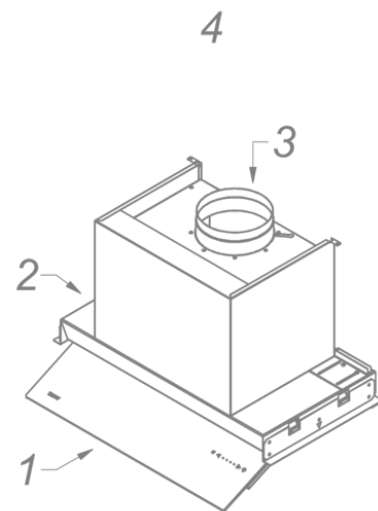

Leistung & Geräusch

▪ Motorleistung freiblasend (m³/h)	815
▪ Motorleistung Abluft Stufe 1 (m³/h) / max. Druck Abluft Stufe 1 (Pa)	395 / 174
▪ Motorleistung Abluft Stufe 2 (m³/h) / max. Druck Abluft Stufe 2 (Pa)	535 / 353
▪ Motorleistung Abluft Stufe 3 (m³/h) / max. Druck Abluft Stufe 3 (Pa)	608 / 389
▪ Motorleistung Abluft max. Powerstufe (m³/h) (Qboost) / max. Druck Abluft max. Powerstufe (Pa)	682 / 390
▪ Schalldruckpegel Abluft Stufe 1 (dB(A)) / Schalleistungspegel Abluft Stufe 1 (dB(A))	36 / 48
▪ Schalldruckpegel Abluft Stufe 2 (dB(A)) / Schalleistungspegel Abluft Stufe 2 (dB(A))	44 / 56
▪ Schalldruckpegel Abluft Stufe 3 (dB(A)) / Schalleistungspegel Abluft Stufe 3 (dB(A))	47 / 59
▪ Schalldruckpegel Abluft max. Powerstufe (dB(A)) / Schalleistungspegel Abluft max. Powerstufe (dB(A)) (LWAboost)	50 / 62

Technische Eigenschaften

▪ Maximale Leistung (W)	115
▪ Netzspannung (V)	230
▪ Frequenz (Hz)	50
▪ Leistungsaufnahme im Stand-by-Modus (Ps)(W)	0,25
▪ Gewicht (kg)	11,2
▪ Länge des Stromkabels (m)	1,1