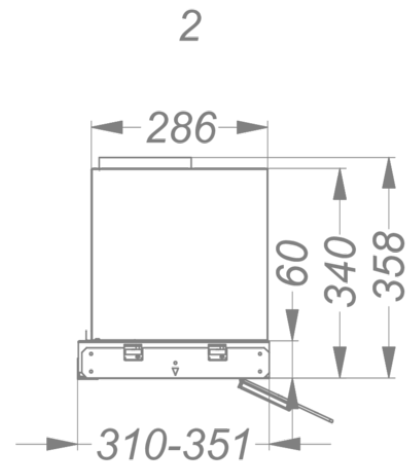

Leistung & Geräusch

▪ Motorleistung freiblasend (m³/h)	815
▪ Motorleistung Abluft Stufe 1 (m³/h) / max. Druck Abluft Stufe 1 (Pa)	395 / 174
▪ Motorleistung Abluft Stufe 2 (m³/h) / max. Druck Abluft Stufe 2 (Pa)	535 / 353
▪ Motorleistung Abluft Stufe 3 (m³/h) / max. Druck Abluft Stufe 3 (Pa)	608 / 389
▪ Motorleistung Abluft max. Powerstufe (m³/h) (Qboost) / max. Druck Abluft max. Powerstufe (Pa)	682 / 390
▪ Schalldruckpegel Abluft Stufe 1 (dB(A)) / Schalleistungspegel Abluft Stufe 1 (dB(A))	36 / 48
▪ Schalldruckpegel Abluft Stufe 2 (dB(A)) / Schalleistungspegel Abluft Stufe 2 (dB(A))	44 / 56
▪ Schalldruckpegel Abluft Stufe 3 (dB(A)) / Schalleistungspegel Abluft Stufe 3 (dB(A))	47 / 59
▪ Schalldruckpegel Abluft max. Powerstufe (dB(A)) / Schalleistungspegel Abluft max. Powerstufe (dB(A)) (LWAboost)	50 / 62

Technische Eigenschaften

▪ Maximale Leistung (W)	115
▪ Netzspannung (V)	230
▪ Frequenz (Hz)	50
▪ Leistungsaufnahme im Stand-by-Modus (Ps)(W)	0,25
▪ Gewicht (kg)	11,2
▪ Länge des Stromkabels (m)	1,1