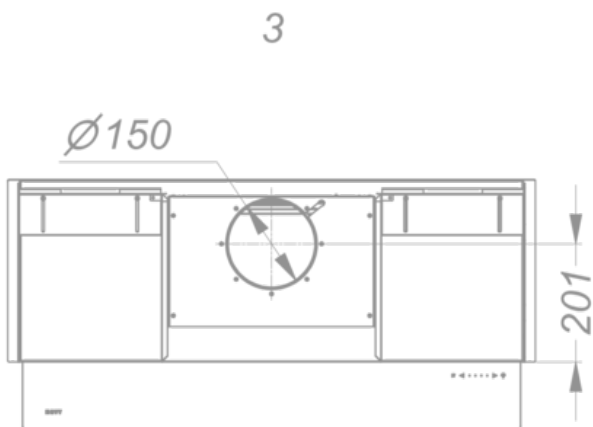

Leistung & Geräusch

▪ Motorleistung freiblasend (m³/h)	815
▪ Motorleistung Abluft Stufe 1 (m³/h) / max. Druck Abluft Stufe 1 (Pa)	391 / 178
▪ Motorleistung Abluft Stufe 2 (m³/h) / max. Druck Abluft Stufe 2 (Pa)	535 / 356
▪ Motorleistung Abluft Stufe 3 (m³/h) / max. Druck Abluft Stufe 3 (Pa)	606 / 383
▪ Motorleistung Abluft max. Powerstufe (m³/h) (Qboost) / max. Druck Abluft max. Powerstufe (Pa)	674 / 383
▪ Schalldruckpegel Abluft Stufe 1 (dB(A)) / Schalleistungspegel Abluft Stufe 1 (dB(A))	36 / 48
▪ Schalldruckpegel Abluft Stufe 2 (dB(A)) / Schalleistungspegel Abluft Stufe 2 (dB(A))	44 / 56
▪ Schalldruckpegel Abluft Stufe 3 (dB(A)) / Schalleistungspegel Abluft Stufe 3 (dB(A))	47 / 59
▪ Schalldruckpegel Abluft max. Powerstufe (dB(A)) / Schalleistungspegel Abluft max. Powerstufe (dB(A)) (LWAboost)	50 / 62

Technische Eigenschaften

▪ Maximale Leistung (W)	124
▪ Netzspannung (V)	230
▪ Frequenz (Hz)	50
▪ Leistungsaufnahme im Stand-by-Modus (Ps)(W)	0,25
▪ Gewicht (kg)	14,5
▪ Länge des Stromkabels (m)	1,1