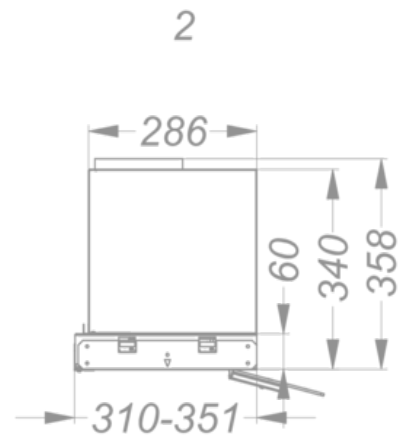

Abmessungen

▪ Gerätemaße (BxTxH)	900 x 310 x 340
▪ Ausschnitt (BxT) (mm)	x
▪ Minimale Abmessung Schrank (BxTxH) (mm)	900 x 310 x 340
▪ Suitable for installation in a bottomless cabinet	▪
▪ Montagehöhe zwischen Arbeitsplatte und Unterseite Dunsthaube mit Induktionskochfeld (Hmin-Hmax) (mm)	500 - 750
▪ Montagehöhe zwischen Arbeitsplatte und Unterseite Dunsthaube mit Gaskochfeld (Hmin-Hmax) (mm)	650 - 750
▪ Montagehöhe zwischen Arbeitsplatte und Unterseite Dunsthaube mit elektrischem oder keramischem Kochfeld (Hmin-Hmax) (mm)	500 - 750
▪ Durchmesser Abluftstutzen (mm)	150
▪ Position Auslaß	Oben

Beleuchtung

▪ Typ der Funktionsbeleuchtung	Led strip
▪ Funktionsbeleuchtung dimmbar	▪
▪ Anzahl der Lichtpunkte Funktionsbeleuchtung	2
▪ Gesamtverbrauch Funktionsbeleuchtung (W)	18
▪ Farbtemperatur Funktionsbeleuchtung (K)	3000

Technische Eigenschaften

▪ Maximale Leistung (W)	124
▪ Netzspannung (V)	230
▪ Frequenz (Hz)	50
▪ Leistungsaufnahme im Stand-by-Modus (Ps)(W)	0,25
▪ Gewicht (kg)	14,5
▪ Länge des Stromkabels (m)	1,1

Installationszubehör