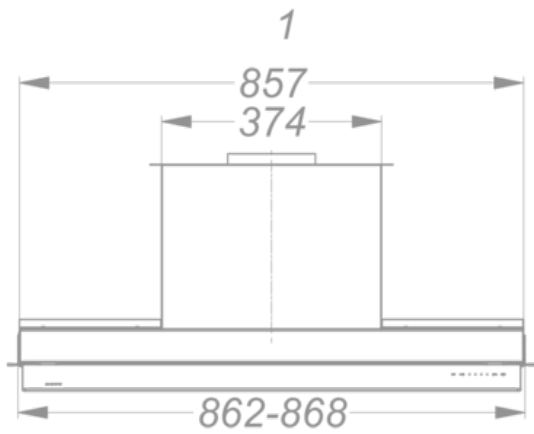

Leistung & Geräusch

▪ Motorleistung freiblasend (m³/h)	815
▪ Motorleistung Abluft Stufe 1 (m³/h) / max. Druck Abluft Stufe 1 (Pa)	391 / 178
▪ Motorleistung Abluft Stufe 2 (m³/h) / max. Druck Abluft Stufe 2 (Pa)	535 / 356
▪ Motorleistung Abluft Stufe 3 (m³/h) / max. Druck Abluft Stufe 3 (Pa)	606 / 383
▪ Motorleistung Abluft max. Powerstufe (m³/h) (Qboost) / max. Druck Abluft max. Powerstufe (Pa)	674 / 383
▪ Schalldruckpegel Abluft Stufe 1 (dB(A)) / Schalleistungspegel Abluft Stufe 1 (dB(A))	36 / 48
▪ Schalldruckpegel Abluft Stufe 2 (dB(A)) / Schalleistungspegel Abluft Stufe 2 (dB(A))	44 / 56
▪ Schalldruckpegel Abluft Stufe 3 (dB(A)) / Schalleistungspegel Abluft Stufe 3 (dB(A))	47 / 59
▪ Schalldruckpegel Abluft max. Powerstufe (dB(A)) / Schalleistungspegel Abluft max. Powerstufe (dB(A)) (LWAboost)	50 / 62

Technische Eigenschaften

▪ Maximale Leistung (W)	124
▪ Netzspannung (V)	230
▪ Frequenz (Hz)	50
▪ Leistungsaufnahme im Stand-by-Modus (Ps)(W)	0,25
▪ Gewicht (kg)	14,5
▪ Länge des Stromkabels (m)	1,1