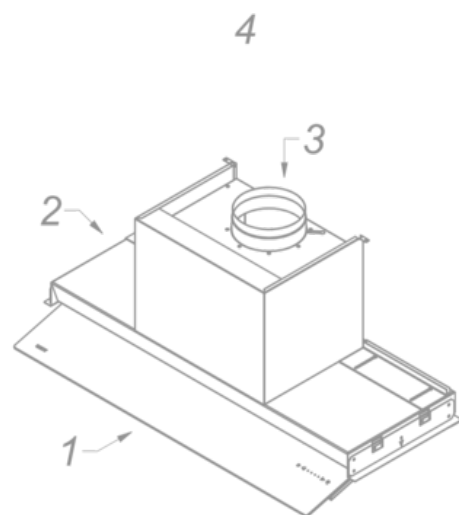

Leistung & Geräusch

▪ Motorleistung freiblasend (m³/h)	815
▪ Motorleistung Abluft Stufe 1 (m³/h) / max. Druck Abluft Stufe 1 (Pa)	391 / 178
▪ Motorleistung Abluft Stufe 2 (m³/h) / max. Druck Abluft Stufe 2 (Pa)	535 / 356
▪ Motorleistung Abluft Stufe 3 (m³/h) / max. Druck Abluft Stufe 3 (Pa)	606 / 383
▪ Motorleistung Abluft max. Powerstufe (m³/h) (Qboost) / max. Druck Abluft max. Powerstufe (Pa)	674 / 383
▪ Schalldruckpegel Abluft Stufe 1 (dB(A)) / Schalleistungspegel Abluft Stufe 1 (dB(A))	36 / 48
▪ Schalldruckpegel Abluft Stufe 2 (dB(A)) / Schalleistungspegel Abluft Stufe 2 (dB(A))	44 / 56
▪ Schalldruckpegel Abluft Stufe 3 (dB(A)) / Schalleistungspegel Abluft Stufe 3 (dB(A))	47 / 59
▪ Schalldruckpegel Abluft max. Powerstufe (dB(A)) / Schalleistungspegel Abluft max. Powerstufe (dB(A)) (LWAboost)	50 / 62

Technische Eigenschaften

▪ Maximale Leistung (W)	124
▪ Netzspannung (V)	230
▪ Frequenz (Hz)	50
▪ Leistungsaufnahme im Stand-by-Modus (Ps)(W)	0,25
▪ Gewicht (kg)	14,5
▪ Länge des Stromkabels (m)	1,1