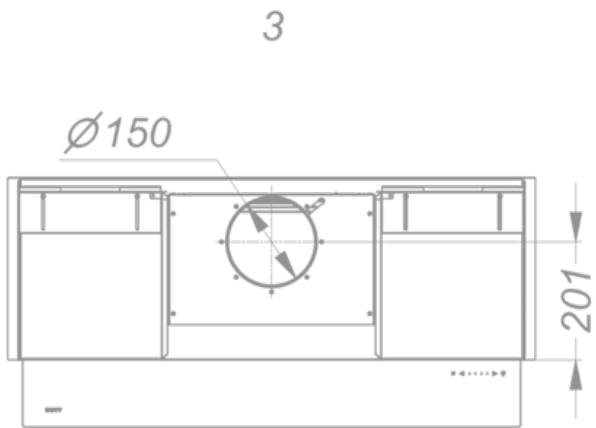

Leistung & Geräusch

▪ Motorleistung freiblasend (m³/h)	815
▪ Motorleistung Abluft Stufe 1 (m³/h) / max. Druck Abluft Stufe 1 (Pa)	391 / 178
▪ Motorleistung Abluft Stufe 2 (m³/h) / max. Druck Abluft Stufe 2 (Pa)	535 / 356
▪ Motorleistung Abluft Stufe 3 (m³/h) / max. Druck Abluft Stufe 3 (Pa)	606 / 383
▪ Motorleistung Abluft max. Powerstufe (m³/h) (Qboost) / max. Druck Abluft max. Powerstufe (Pa)	674 / 383
▪ Schalldruckpegel Abluft Stufe 1 (dB(A)) / Schalleistungspegel Abluft Stufe 1 (dB(A))	36 / 48
▪ Schalldruckpegel Abluft Stufe 2 (dB(A)) / Schalleistungspegel Abluft Stufe 2 (dB(A))	44 / 56
▪ Schalldruckpegel Abluft Stufe 3 (dB(A)) / Schalleistungspegel Abluft Stufe 3 (dB(A))	47 / 59
▪ Schalldruckpegel Abluft max. Powerstufe (dB(A)) / Schalleistungspegel Abluft max. Powerstufe (dB(A)) (LWAboost)	50 / 62

Technische Eigenschaften

▪ Maximale Leistung (W)	124
▪ Netzspannung (V)	230
▪ Frequenz (Hz)	50
▪ Leistungsaufnahme im Stand-by-Modus (Ps)(W)	0,25
▪ Gewicht (kg)	14,5
▪ Länge des Stromkabels (m)	1,1