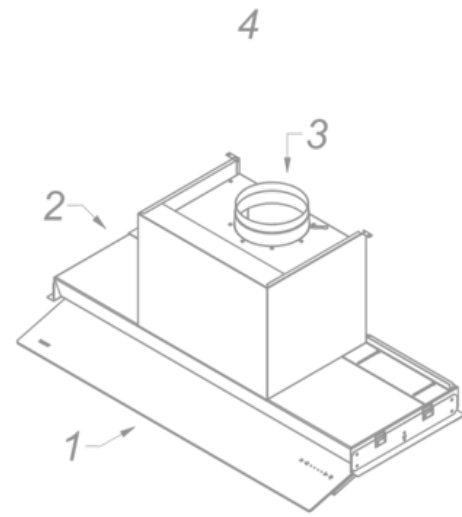

Leistung & Geräusch

▪ Motorleistung freiblasend (m³/h)	815
▪ Motorleistung Abluft Stufe 1 (m³/h) / max. Druck Abluft Stufe 1 (Pa)	391 / 178
▪ Motorleistung Abluft Stufe 2 (m³/h) / max. Druck Abluft Stufe 2 (Pa)	535 / 356
▪ Motorleistung Abluft Stufe 3 (m³/h) / max. Druck Abluft Stufe 3 (Pa)	606 / 383
▪ Motorleistung Abluft max. Powerstufe (m³/h) (Qboost) / max. Druck Abluft max. Powerstufe (Pa)	674 / 383
▪ Schalldruckpegel Abluft Stufe 1 (dB(A)) / Schalleistungspegel Abluft Stufe 1 (dB(A))	36 / 48
▪ Schalldruckpegel Abluft Stufe 2 (dB(A)) / Schalleistungspegel Abluft Stufe 2 (dB(A))	44 / 56
▪ Schalldruckpegel Abluft Stufe 3 (dB(A)) / Schalleistungspegel Abluft Stufe 3 (dB(A))	47 / 59
▪ Schalldruckpegel Abluft max. Powerstufe (dB(A)) / Schalleistungspegel Abluft max. Powerstufe (dB(A)) (LWAboost)	50 / 62

Technische Eigenschaften

▪ Maximale Leistung (W)	124
▪ Netzspannung (V)	230
▪ Frequenz (Hz)	50
▪ Leistungsaufnahme im Stand-by-Modus (Ps)(W)	0,25
▪ Gewicht (kg)	14,5
▪ Länge des Stromkabels (m)	1,1