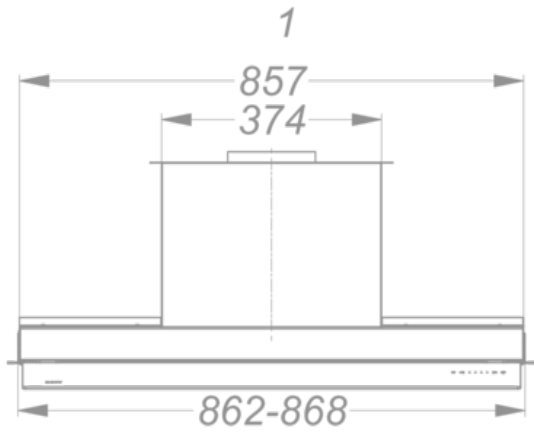

Leistung & Geräusch

▪ Motorleistung freiblasend (m³/h)	815
▪ Motorleistung Abluft Stufe 1 (m³/h) / max. Druck Abluft Stufe 1 (Pa)	391 / 178
▪ Motorleistung Abluft Stufe 2 (m³/h) / max. Druck Abluft Stufe 2 (Pa)	535 / 356
▪ Motorleistung Abluft Stufe 3 (m³/h) / max. Druck Abluft Stufe 3 (Pa)	606 / 383
▪ Motorleistung Abluft max. Powerstufe (m³/h) (Qboost) / max. Druck Abluft max. Powerstufe (Pa)	674 / 383
▪ Schalldruckpegel Abluft Stufe 1 (dB(A)) / Schalleistungspegel Abluft Stufe 1 (dB(A))	36 / 48
▪ Schalldruckpegel Abluft Stufe 2 (dB(A)) / Schalleistungspegel Abluft Stufe 2 (dB(A))	44 / 56
▪ Schalldruckpegel Abluft Stufe 3 (dB(A)) / Schalleistungspegel Abluft Stufe 3 (dB(A))	47 / 59
▪ Schalldruckpegel Abluft max. Powerstufe (dB(A)) / Schalleistungspegel Abluft max. Powerstufe (dB(A)) (LWAboost)	50 / 62

Technische Eigenschaften

▪ Maximale Leistung (W)	124
▪ Netzspannung (V)	230
▪ Frequenz (Hz)	50
▪ Leistungsaufnahme im Stand-by-Modus (Ps)(W)	0,25
▪ Gewicht (kg)	14,5
▪ Länge des Stromkabels (m)	1,1