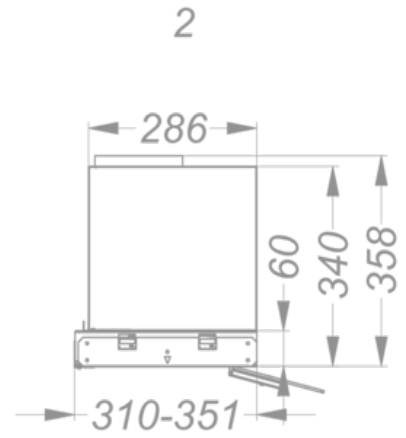

**Abmessungen**

▪ Gerätemaße (BxTxH)	900 x 310 x 340
▪ Ausschnitt (BxT) (mm)	x
▪ Minimale Abmessung Schrank (BxTxH) (mm)	900 x 310 x 340
▪ Suitable for installation in a bottomless cabinet	▪
▪ Montagehöhe zwischen Arbeitsplatte und Unterseite Dunsthaube mit Induktionskochfeld (Hmin-Hmax) (mm)	500 - 750
▪ Montagehöhe zwischen Arbeitsplatte und Unterseite Dunsthaube mit Gaskochfeld (Hmin-Hmax) (mm)	650 - 750
▪ Montagehöhe zwischen Arbeitsplatte und Unterseite Dunsthaube mit elektrischem oder keramischem Kochfeld (Hmin-Hmax) (mm)	500 - 750
▪ Durchmesser Abluftstutzen (mm)	150
▪ Position Auslaß	Oben

## Technische Eigenschaften

---

▪ Maximale Leistung (W)	124
▪ Netzspannung (V)	230
▪ Frequenz (Hz)	50
▪ Leistungsaufnahme im Stand-by-Modus (Ps)(W)	0,25
▪ Gewicht (kg)	14,5
▪ Länge des Stromkabels (m)	1,1