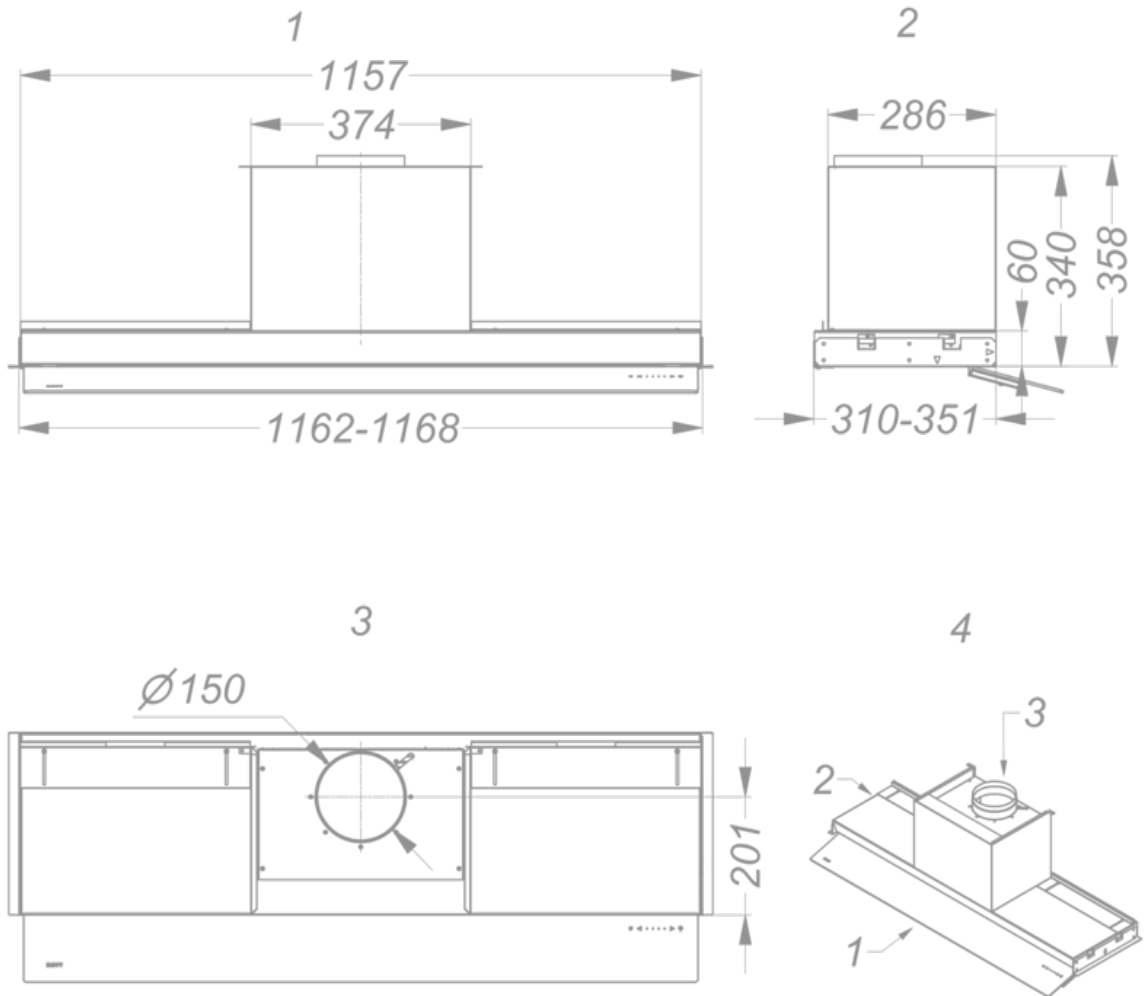

Abmessungen

▪ Gerätemaße (BxTxH)	1200 x 310 x 340
▪ Ausschnitt (BxT) (mm)	x
▪ Minimale Abmessung Schrank (BxTxH) (mm)	1200 x 310 x 340
▪ Suitable for installation in a bottomless cabinet	▪
▪ Montagehöhe zwischen Arbeitsplatte und Unterseite Dunsthaube mit Induktionskochfeld (Hmin-Hmax) (mm)	500 - 750
▪ Montagehöhe zwischen Arbeitsplatte und Unterseite Dunsthaube mit Gaskochfeld (Hmin-Hmax) (mm)	650 - 750
▪ Montagehöhe zwischen Arbeitsplatte und Unterseite Dunsthaube mit elektrischem oder keramischem Kochfeld (Hmin-Hmax) (mm)	500 - 750
▪ Durchmesser Abluftstutzen (mm)	150
▪ Position Auslaß	Oben

Beleuchtung

▪ Typ der Funktionsbeleuchtung	Led strip
▪ Funktionsbeleuchtung dimmbar	▪
▪ Anzahl der Lichtpunkte Funktionsbeleuchtung	2
▪ Gesamtverbrauch Funktionsbeleuchtung (W)	18
▪ Farbtemperatur Funktionsbeleuchtung (K)	3000

Technische Eigenschaften

▪ Maximale Leistung (W)	124
▪ Netzspannung (V)	230
▪ Frequenz (Hz)	50
▪ Leistungsaufnahme im Stand-by-Modus (Ps)(W)	0,25
▪ Gewicht (kg)	18
▪ Länge des Stromkabels (m)	1,1

Installationszubehör