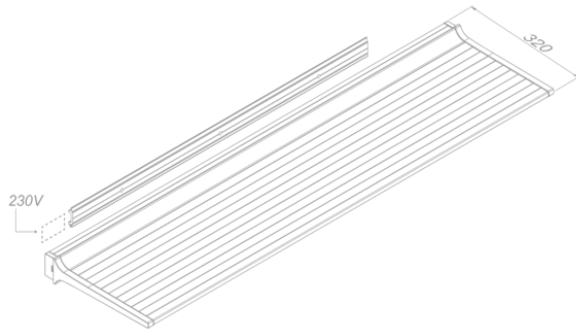

Beleuchtung
Novy Shelf Pro 245
Mineral White

EAN 5414425253869

Funktionen & Eigenschaften

- Bedienung Gesture Control Pro

Abmessungen

- Gerätemaße (BxTxH) 2437 x 320 x 65
- Minimale Montagehöhe über der Arbeitsplatte (mm) 450

Technische Eigenschaften

- Maximale Leistung (W) 104
- Netzspannung (V) 100-240
- Frequenz (Hz) 50-60
- Leistungsaufnahme im Stand-by-Modus (Ps)(W) 0
- Gewicht (kg) 13
- Sicherheitsklasse II

Shelf 937 ~ 3037
Shelf Pro 1537 ~ 3037