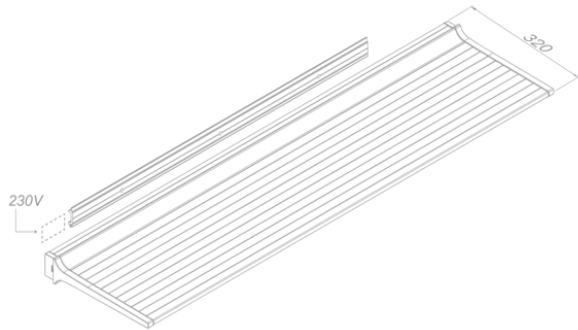

Beleuchtung
Novy Shelf Pro 185
Mineral White

EAN 5414425253821

Funktionen & Eigenschaften

- Bedienung Gesture Control Pro

Abmessungen

- Gerätemaße (BxTxH) 1837 x 320 x 65
- Minimale Montagehöhe über der Arbeitsplatte (mm) 450

Technische Eigenschaften

- Maximale Leistung (W) 77
- Netzspannung (V) 100-240
- Frequenz (Hz) 50-60
- Leistungsaufnahme im Stand-by-Modus (Ps)(W) 0
- Gewicht (kg) 9,8
- Sicherheitsklasse II

Shelf 937 ~ 3037
Shelf Pro 1537 ~ 3037