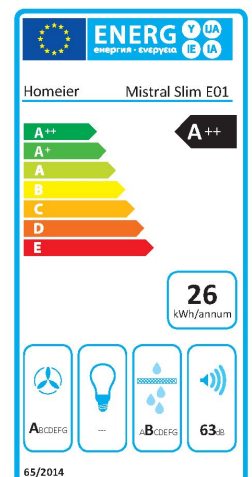

homeier Downair MISTRAL SLIM

Für Panorama-Kochfelder

PRODUKTFEATURES:

- Zwei Reinigungsstufen, mit einer Kombination aus Fliehkraft und Tiefenfiltration, für schonungslose Effektivität bei der Luftreinigung.
- Die zwei Edelstahlklappen der Ansaugöffnung können getrennt voneinander geöffnet werden und passen sich so optimal an das Kochverhalten an.
- Die hochwertigen Edelstahl-Filterkassetten und alle anderen beweglichen Teile lassen sich durch die geöffneten Ansaugklappen bequem herausnehmen und einfach reinigen.
- Intuitives Bedienfeld aus Echtglas, auch mit nassen Fingern bedienbar.
- Dank des minimal benötigten Einbauraumes bleibt im Unterschrank noch viel Platz für bis zu drei Auszügen.

ENERGIEKLASSE A++

HDO MISTRAL SLIM

homeier Downair MISTRAL SLIM

Technische Daten:

- Lüfterleistung freiblasend
- Leistungsaufnahme
- Rohranschluss
- Leistungsstufen
- Luftleistung / Schalleistung min.
- Luftleistung / Schalleistung max.
- Luftleistung / Schalleistung intensiv
- Regelung
- Nachlauffunktion
- Gewicht, netto
- Nicht für Gaskochfelder geeignet

990 m³/h
 170 W
 Ø 150 mm
 3 + i
 410 m³/h / 53 dB(A)
 650 m³/h / 63 dB(A)
 790 m³/h / 68 dB(A)
 Touch Control
 konfigurierbare Automatik
 25 kg

Bezeichnung	Bestell-Nr.	Sonstiges
HDO MISTRAL SLIM Abluft	1400010	
HDO MISTRAL SLIM Umluft	1400011	inkl. Umluftfilter