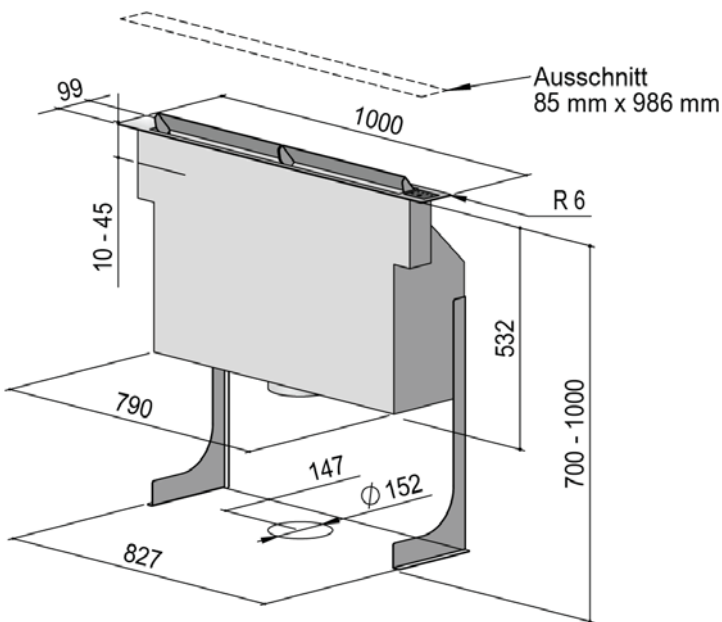

ENERGIEKLASSE A++

HDO MISTRAL SLIM

homeier Downair MISTRAL SLIM

Technische Daten:

- Lüfterleistung freiblasend
- Leistungsaufnahme
- Rohranschluss
- Leistungsstufen
- Luftleistung / Schalleistung min.
- Luftleistung / Schalleistung max.
- Luftleistung / Schalleistung intensiv
- Regelung
- Nachlauffunktion
- Gewicht, netto
- Nicht für Gaskochfelder geeignet

990 m³/h
 170 W
 Ø 150 mm
 3 + i
 410 m³/h / 53 dB(A)
 650 m³/h / 63 dB(A)
 790 m³/h / 68 dB(A)
 Touch Control
 konfigurierbare Automatik
 25 kg

Bezeichnung	Bestell-Nr.	Sonstiges
HDO MISTRAL SLIM Abluft	1400010	
HDO MISTRAL SLIM Umluft	1400011	inkl. Umluftfilter