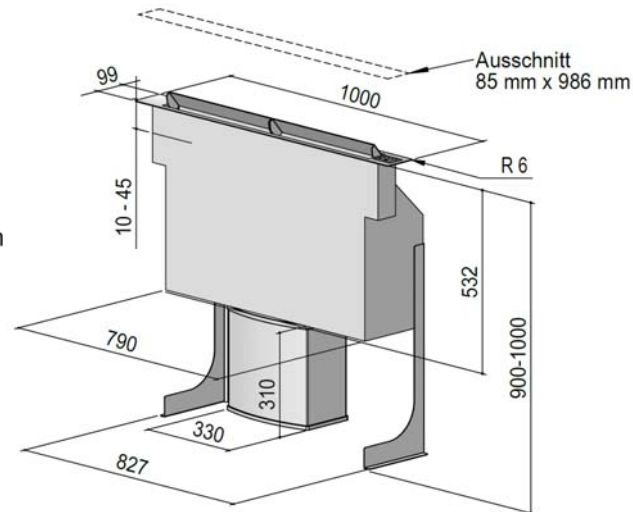

ENERGIEKLASSE A++

HDO MISTRAL SLIM

homeier Downair MISTRAL SLIM

Technische Daten:

- Lüfterleistung freiblasend
- Leistungsaufnahme
- Rohranschluss
- Leistungsstufen
- Luftleistung / Schalleistung min.
- Luftleistung / Schalleistung max.
- Luftleistung / Schalleistung intensiv
- Regelung
- Nachlauffunktion
- Gewicht, netto
- Nicht für Gaskochfelder geeignet

990 m³/h
 170 W
 Ø 150 mm
 3 + i
 410 m³/h / 53 dB(A)
 650 m³/h / 63 dB(A)
 790 m³/h / 68 dB(A)
 Touch Control
 konfigurierbare Automatik
 25 kg

Bezeichnung	Bestell-Nr.	Sonstiges
HDO MISTRAL SLIM Abluft	1400010	
HDO MISTRAL SLIM Umluft	1400011	inkl. Umluftfilter