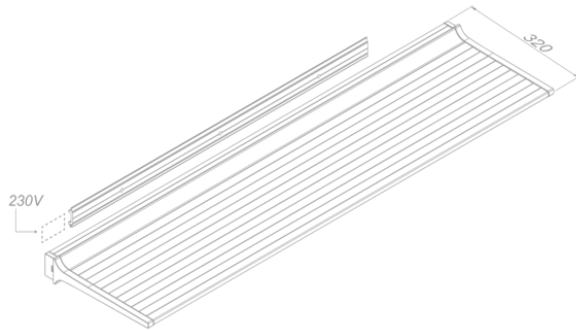

**Beleuchtung**  
**Novy Shelf Pro 275**  
**Mineral White**

EAN 5414425253883

**Funktionen & Eigenschaften**

---

- Bedienung Gesture Control Pro

**Abmessungen**

---

- Gerätemaße (BxTxH) 2737 x 320 x 65
- Minimale Montagehöhe über der Arbeitsplatte (mm) 450

**Beleuchtung**

---

- Typ der Funktionsbeleuchtung LED
- Funktionsbeleuchtung dimmbar ▪
- Gross luminous flux functional lighting (Lm) 9522
- Farbtemperatur Funktionsbeleuchtung (K) 2700-4000
- Farbwiedergabeindex (CRI) ≥95
- Typ der Stimmungsbeleuchtung LED
- Stimmungsbeleuchtung dimmbar ▪
- Gross luminous flux ambient lighting (Lm) 2916
- Farbtemperatur Stimmungsbeleuchtung (K) RGBW

**Technische Eigenschaften**

---

- Maximale Leistung (W) 115
- Netzspannung (V) 100-240
- Frequenz (Hz) 50-60
- Leistungsaufnahme im Stand-by-Modus (Ps)(W) 0
- Gewicht (kg) 14,6
- Sicherheitsklasse II

Shelf 937 ~ 3037  
Shelf Pro 1537 ~ 3037