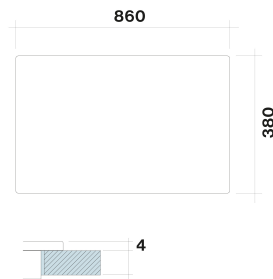

Over top installation