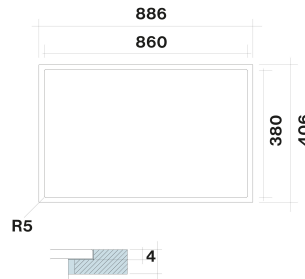

**TECHNISCHE  
EIGENSCHAFTEN**

- Einbauart**  
In der Arbeitsplatte
- Maße**  
88 cm
- Oberfläche**  
Schwarzes gehärtetes Glas
- Steuerungsart**  
Touchcontrol

*Das Bild dient rein einer groben Information.  
Es kann von der ausgewählten Version abweichen.*

**VERPACKUNG: GEWICHTE  
UND VOLUMEN**

- Bruttogewicht**  
12 kg
- Nettogewicht**  
10.4 kg
- Volumen**  
0.08 m<sup>3</sup>
- Verpackungsgröße**
- Länge  
980 mm
- Höhe  
130 mm
- Tiefe  
620 mm

**VERBRAUCH UND  
ANSCHLUSS  
EIGENSCHAFTEN**

- Stromanschluss**  
220-240V
- Frequenz**  
50-60Hz
- ENERGIEEFFIZIENZKLASSE**

Over top installation

Flush installation

4 Zone 190 x 210 mm (2,1 / 3 kW)

Layout induction zones